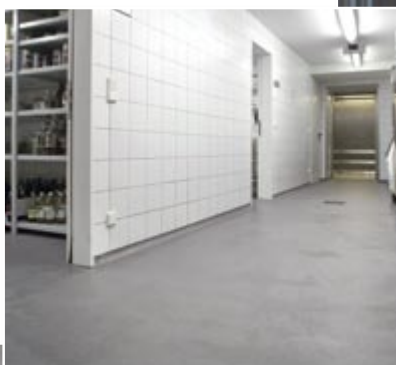

Zertifizierte Qualitäts- und Umweltmanagement-Systeme
Reg.-Nr. 73 100 663/73 104 856

Geprüft nach AgBB-Schema für Aufenthaltsräume

HITT
Bodenbeschichtungen

Schön und gut!

HITT GmbH
Bodenbeschichtungen

✉ Bittenfelder Straße 17
D-71686 Remseck

☎ +49 (0) 71 46 - 4 50 11

☎ +49 (0) 71 46 - 4 44 30

🌐 <http://www.hitt-gmbh.de>

@ info@hitt-gmbh.de

Wichtiger Hinweis:

Die in unseren Prospekten enthaltenen Ausführungen haben ausschließlich beschreibenden Charakter. Wir weisen ausdrücklich darauf hin, dass die Erläuterungen nicht als zugesicherte Eigenschaften im Sinne des Gesetzes zu verstehen sind und auch nicht Grundlage von Garantievereinbarungen sein können, es sei denn, es erfolgt von unserer Seite darüber hinaus eine schriftliche Bestätigung. Bei Streitigkeiten bezüglich der Wertung von technischen Angaben sind die technischen Informationsgrundlagen von Silikal maßgeblich.